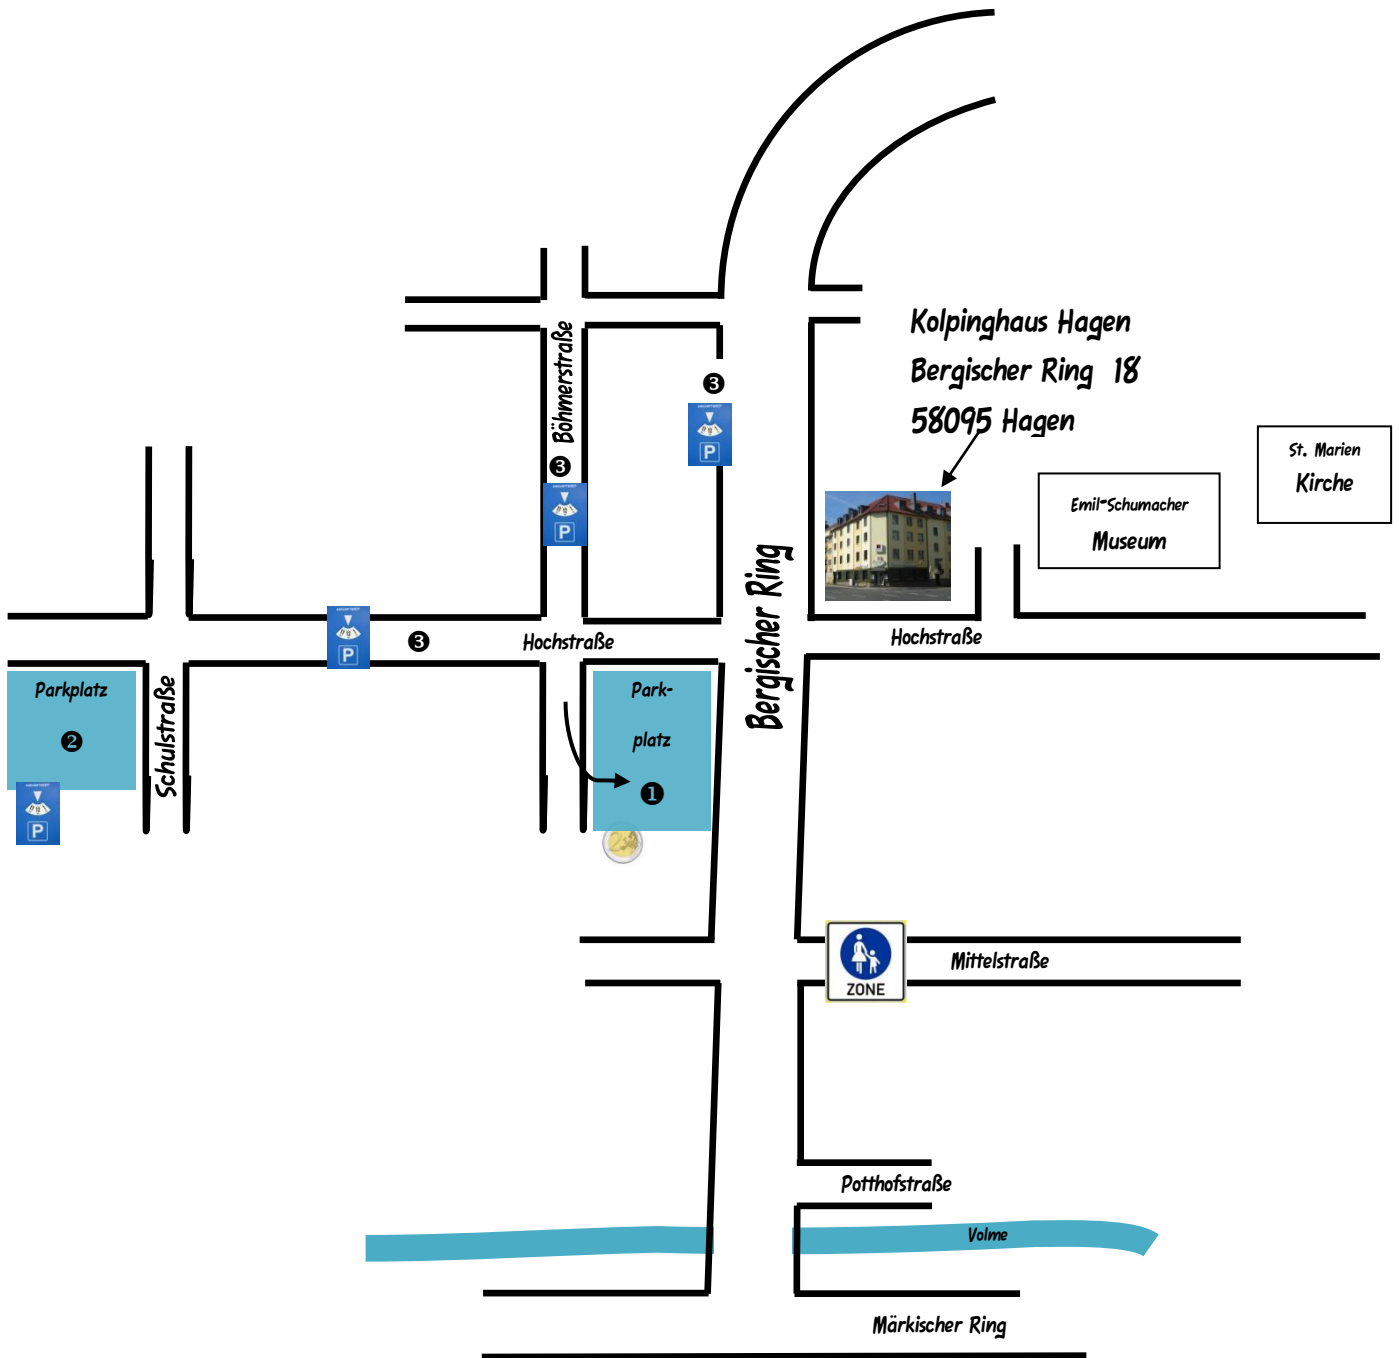

Parken am Kolpinghaus Hagen

- ❶ Gebührenpflichtig (ab 18:00 Uhr für 2€ die ganze Nacht)
- ❷ nur bis 23:00 Uhr – 2 Stunden mit Parkscheibe
- ❸ nur bis 20:00 Uhr – 2 Stunden mit Parkscheibe