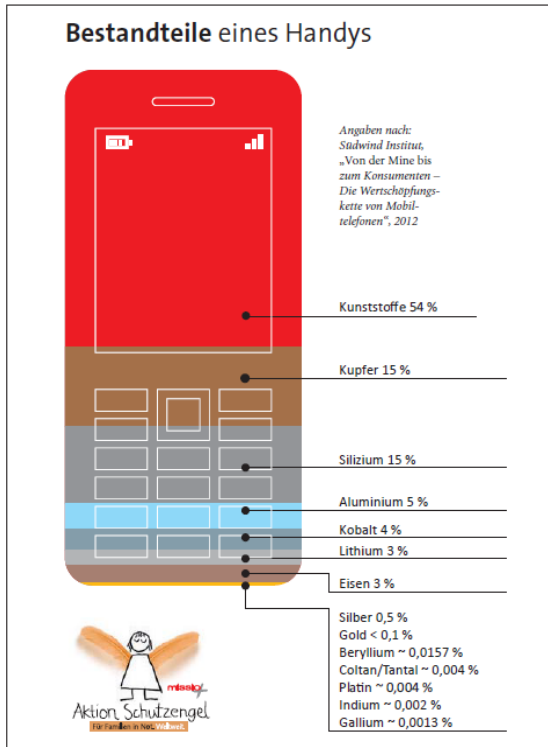

WIEDERVERWERTUNG HILFT

Im Kongo werden Menschen gezwungen, Rohstoffe für unsere Handys aus dem Boden zu holen.

Sie erleiden oft unvorstellbare Gewalt.

Kolpingsfamilie Werne an der Lippe

ANSPRECHPARTNER

Informationen zur Aktion und zur Verwertung erhalten Sie bei allen Vorstandsmitgliedern.

Das Team ist während der Zeit der Annahme telefonisch erreichbar.

Die Telefonnummer und der Ansprechpartner vor Ort wird einige Tage vorher in der örtlichen Presse bekanntgegeben.

Unser Partner für diese Aktion ist: