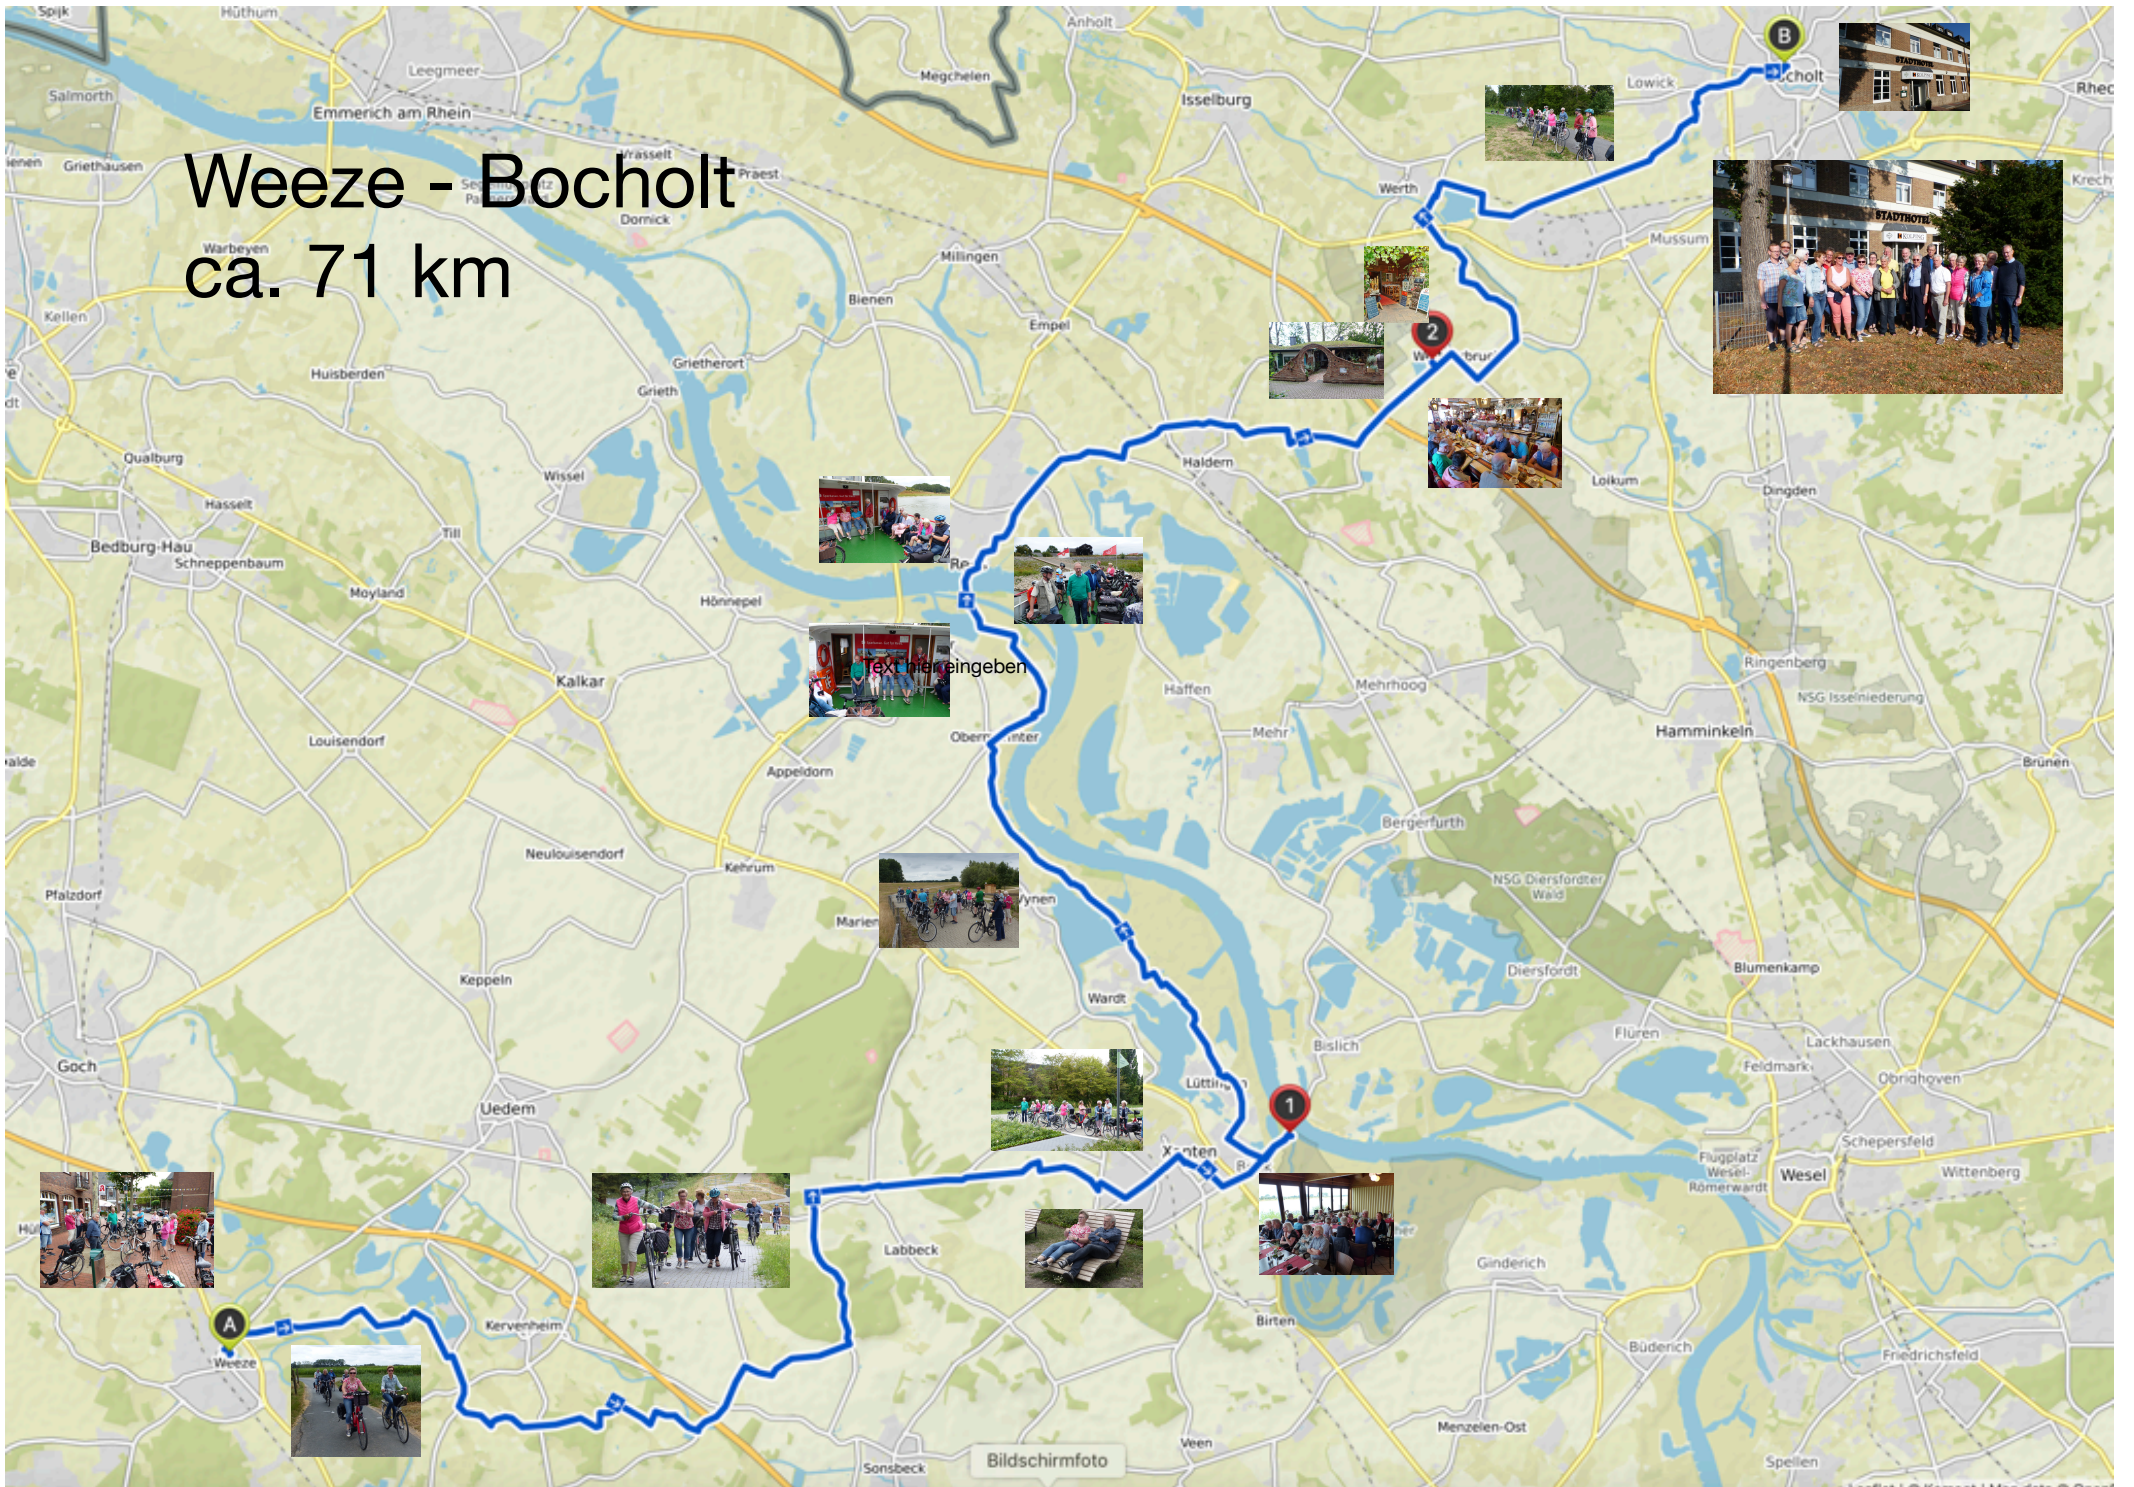

# Weeze - Bocholt

ca. 71 km

Bildschirmfoto