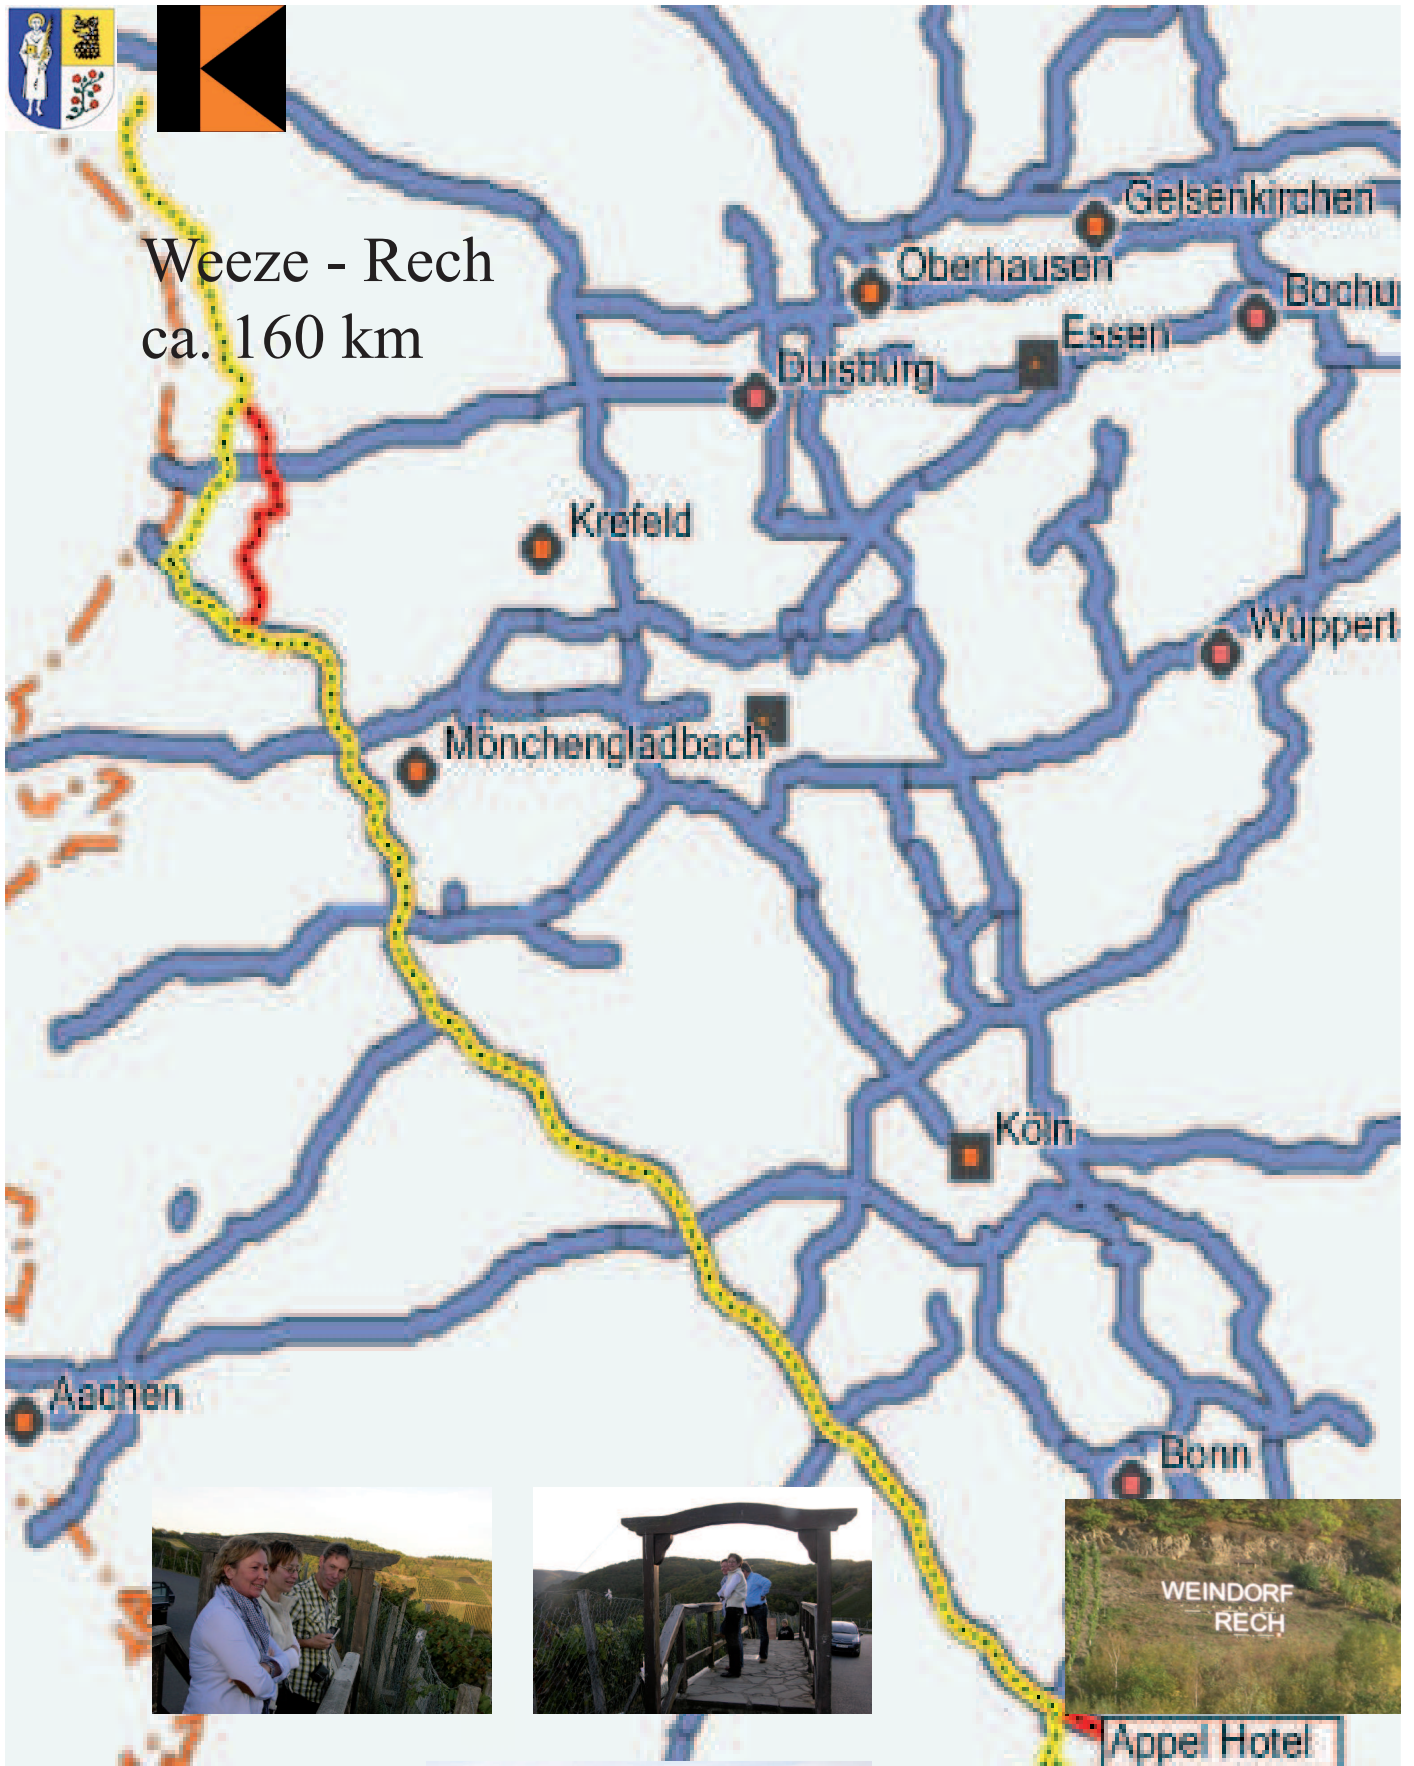

Weeze - Rech
ca. 160 km

Appel Hotel