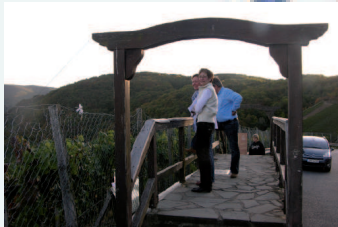

Weeze - Rech
ca. 160 km

Appel Hotel