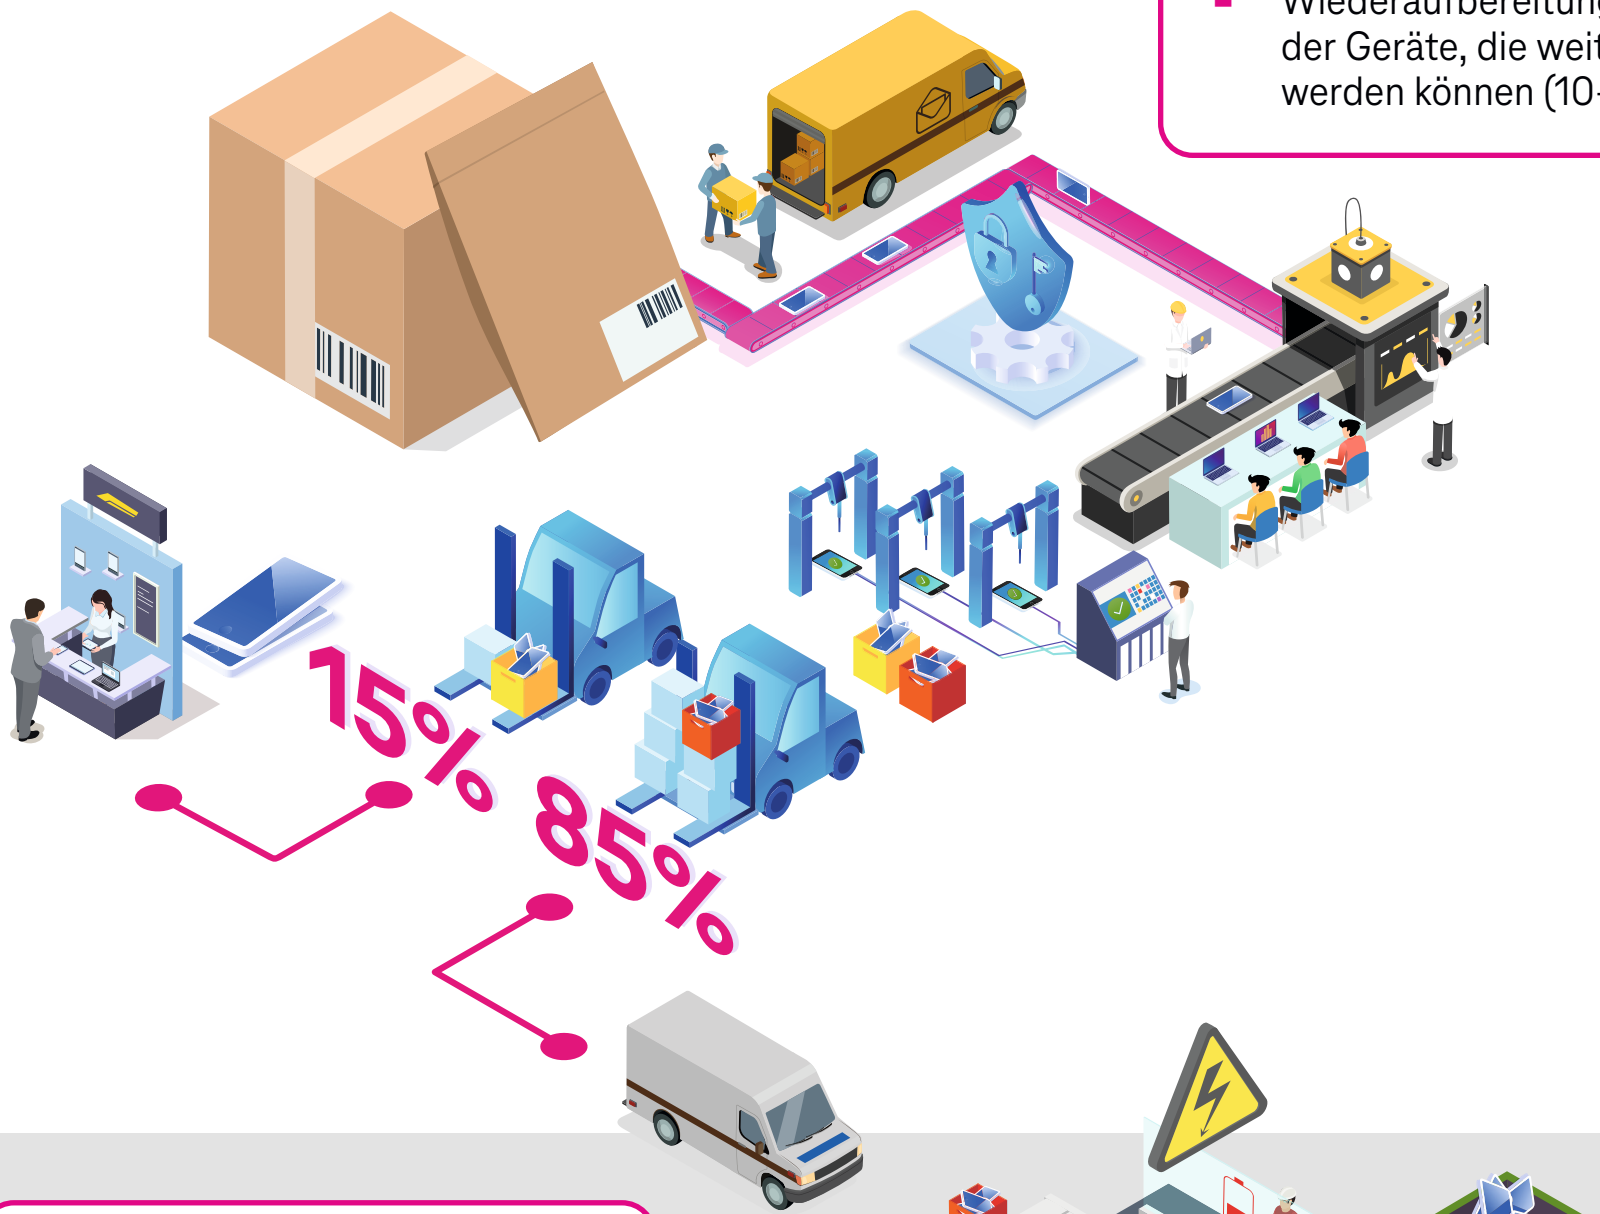

Was passiert mit den gesammelten Handys?

Gemeinsamer Rücknahmeprozess von Telekom und Tecycle

Erleben,
was verbindet.

Ingram Micro Services Flensburg – Deutschland

- Erfassung und Sortierung aller Geräte
- Datenlöschung nach höchstem Standard
- Wiederaufbereitung/Reparatur der Geräte, die weitergenutzt werden können (10-15%)

Supportive Recycling Reken – Deutschland

- Akkuentnahme
- Geräte werden zerkleinert und die Daten somit zerstört
- Zerkleinertes Material wird zur Weiterverarbeitung bereitgestellt

Aurubis Lünen – Deutschland

- Spezialisiertes Werk auf komplexe Recyclingmaterialien
- Pyrometallische Verarbeitung
- Rückgewinnung von Kupfer, Gold, Silber, Platin und Palladium