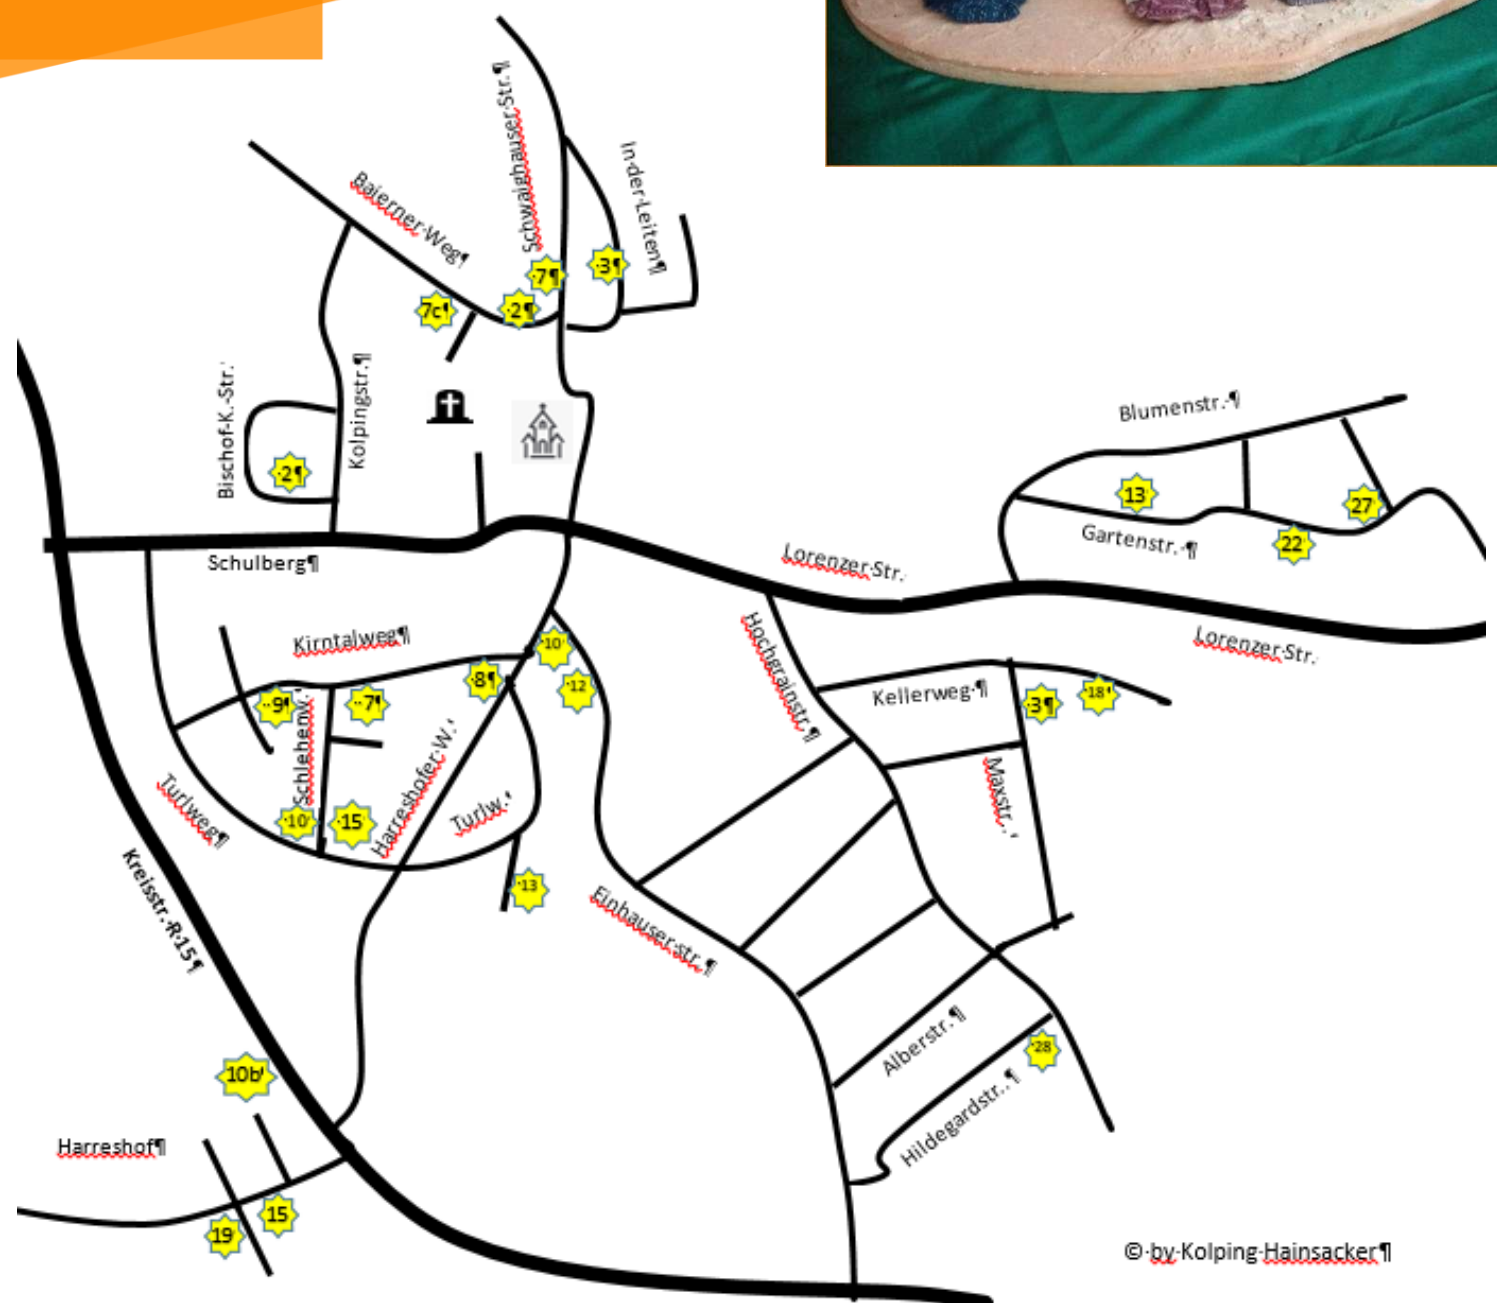

Krippenwanderweg der Kolpingsfamilie Hainsacker

Kolping

Kolpingsfamilie
Hainsacker

Samstag,
10. Dezember
2022
in der Zeit von
16:00 – 21:00 Uhr

Hainsacker

Gartenstr. 13
Gartenstr. 22
Gartenstr. 27
Kellerweg 18
Maxstr. 3
Hildegardstr. 28
Einhauser Str. 10
Einhauser Str. 12
Baierner Weg 2
Baierner Weg 7c
In der Leiten 3
Schwaighauser Str. 7
Bischof Ketteler Str. 2
Harreshofer Weg 8
Harreshof 10 b
Harreshof 15
Harreshof 19
Turlweg 13
Schlehenweg 10
Schlehenweg 15
Kirntalweg 7
Kirntalweg 9

© by-Kolping-Hainsacker

Die Kolpingsfamilie Hainsacker lädt am **10. Dezember 2022** in der Zeit von **16:00 bis 21:00 Uhr** wieder zu einem **Krippenwanderweg** durch Hainsacker ein.

Auf vielen Stationen sind Krippen, die in 20 Jahren beim Krippenbaukurs der KF Hainsacker liebevoll gebaut wurden, aber auch eigene Krippen der Aussteller, zu besichtigen.

Die Krippen sind auf den Grundstücken der Aussteller an leicht erkennbaren, beleuchteten Stellen zu bewundern. Wir würden uns sehr freuen, Sie mit Ihrer ganzen Familie auf unserem Krippen-Wanderweg durch das weihnachtlich geschmückte Hainsacker begrüßen zu dürfen.