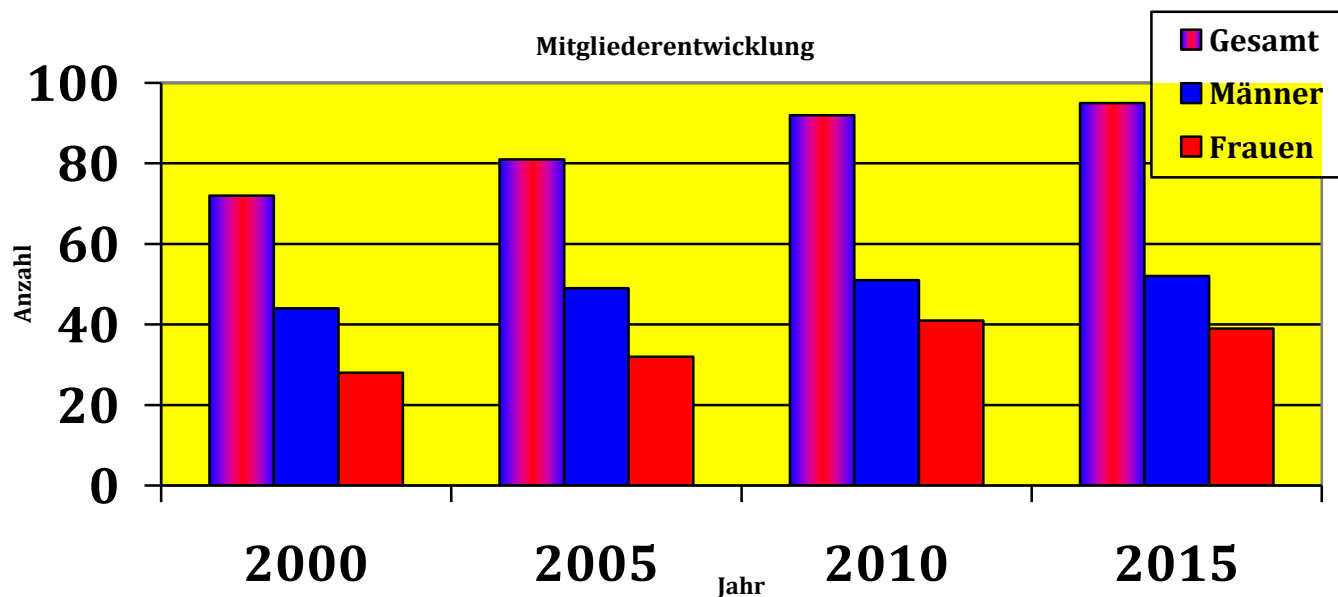

# Statistik der Kolpingsfamilie Frillendorf für das Jahr 2015

**2059** Teilnehmer an **56** Veranstaltungen  
oder alle 6 Tage eine Veranstaltung unter unserer Verantwortung

davon eine Auswahl:

25 Bildungsabende mit 638 Teilnehmern

ca. 26 Teilnehmer / Abend

7 x Sommerprogramm mit 270 Teilnehmern

ca. 40 Teilnehmer / Abend

1 x 20.12. –Krippenaufsteller mit Punsch + Gebäck

ca. 100 Teilnehmer

1 x Monat Gemeinschaftsmesse mit anschließendem