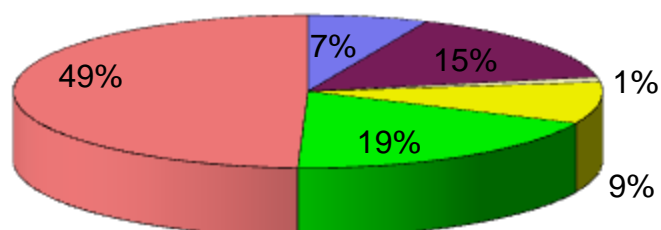

Pfarrkarneval	85 Teilnehmer
Rosenkranzandacht im Oktober	36 Teilnehmer
Palmsontag Kreuzweg Halde Haniel mit abschließendem Abendessen	40 Teilnehmer
Ehrenmal in Ehren halten	22 Teilnehmer
Laubpatenschaft mit abschließendem Schweinshaxenessen	42 Teilnehmer
Briefmarkenaktion	4,6 kg oder mehr als 20.700 Briefmarken gesammelt
Verkauf von Tatico-Kaffe	70 kg oder 280 Pakete a 250 g

Altersstatistik

Alter	Männer	Frauen	Gesamt	in %
-50	4	2	6	7%
-60	10	4	14	15%
-65	0	1	1	1%
-70	5	3	8	9%
-75	6	11	17	19%
ü 75	26	19	45	49%
Gesamt	51	40	91	100

Altersstruktur Stand 13. März 2016

■ -50 ■ -60 ■ -65 ■ -70 ■ -75 ■ ü 75